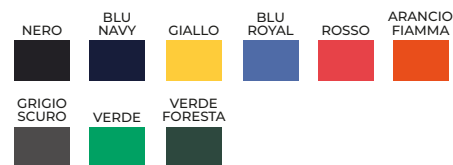

D2300-DONNA

61 - 432

T-shirt Fruit Bianca

ICONIC 150T

100% Cotone filato ad anello pettinato
140 gr - Nastrino interno collo in tinta.
Girocollo stretto costina 1x1.
Cuciture laterali per un taglio femminile.

Taglie: S - M - L - XL - XXL

D2301-DONNA

61 - 432

T-shirt Fruit Colorata

ICONIC 150T

100% Cotone filato ad anello pettinato 150
gr - Nastrino interno collo in tinta.
Girocollo stretto costina 1x1.
Cuciture laterali per un taglio femminile.

Taglie: S - M - L - XL - XXL