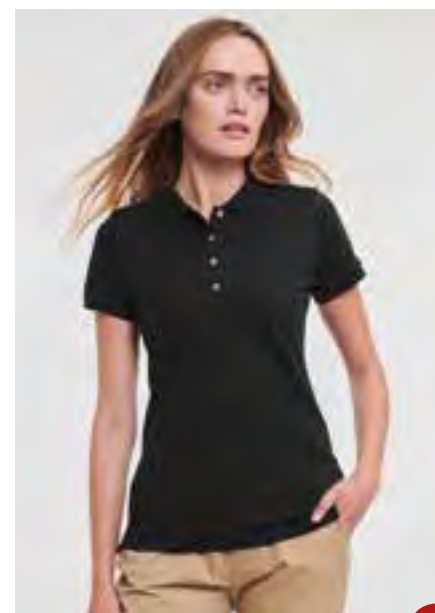

D0669

R-566F-0
Polo Stretch Donna
95% cotone, 5% lycra, maniche a coste, bottoni a
contrasto, colletto con risvolto corto, spacchi laterali
più corti con nastro a lisca di pesce e morbida al tatto.
205 g/mq (bianco) - 210 g/mq (colorato)
Taglie: S-M-L-XL