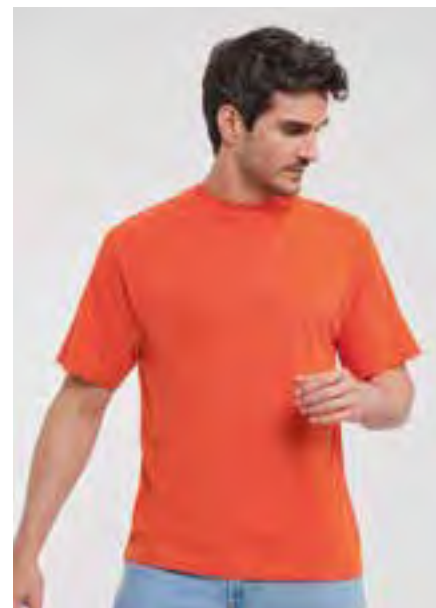

D0600

R-010M-0

T-Shirt da Lavoro Unisex

lavabile a 60° e resistente all'asciugatrice, 100% cotone pettinato ring spun, spalla doppiata, impunture a 2 aghi al giromanica, doppio carrè per personalizzazione interna, lavata con enzimi per la massima morbidezza al contatto con la pelle, 180 g/mq.

Taglie: M-L-XL-XXL

D0609

R-012M-0

Polo Manica Lunga Unisex da Lavoro in Felpa

80% cotone pettinato ring spun, 20% poliestere, resistente, spalla doppiata, dietro più lungo, trattamento antimacchia SpotShield, lunette di rinforzo per personalizzazioni interne, bottoni in metallo rivestiti in plastica, portapenne elasticizzato sulla manica, orlo e polsini in costina 1x1 con elasthan, bottone di ricambio, 300 g/mq.

Taglie: M-L-XL-XXL

D0634

R-013M-0

Felpa Girocollo Unisex da Lavoro

80% cotone pettinato ring spun, 20% poliestere, resistente, spalla doppiata, dietro più lungo, trattamento antimacchia SpotShield, lunette di rinforzo per personalizzazioni interne, portapenne elasticizzato sulla manica, orlo e polsini in costina 1x1 con elasthan, 300 g/mq.

Taglie: M-L-XL-XXL