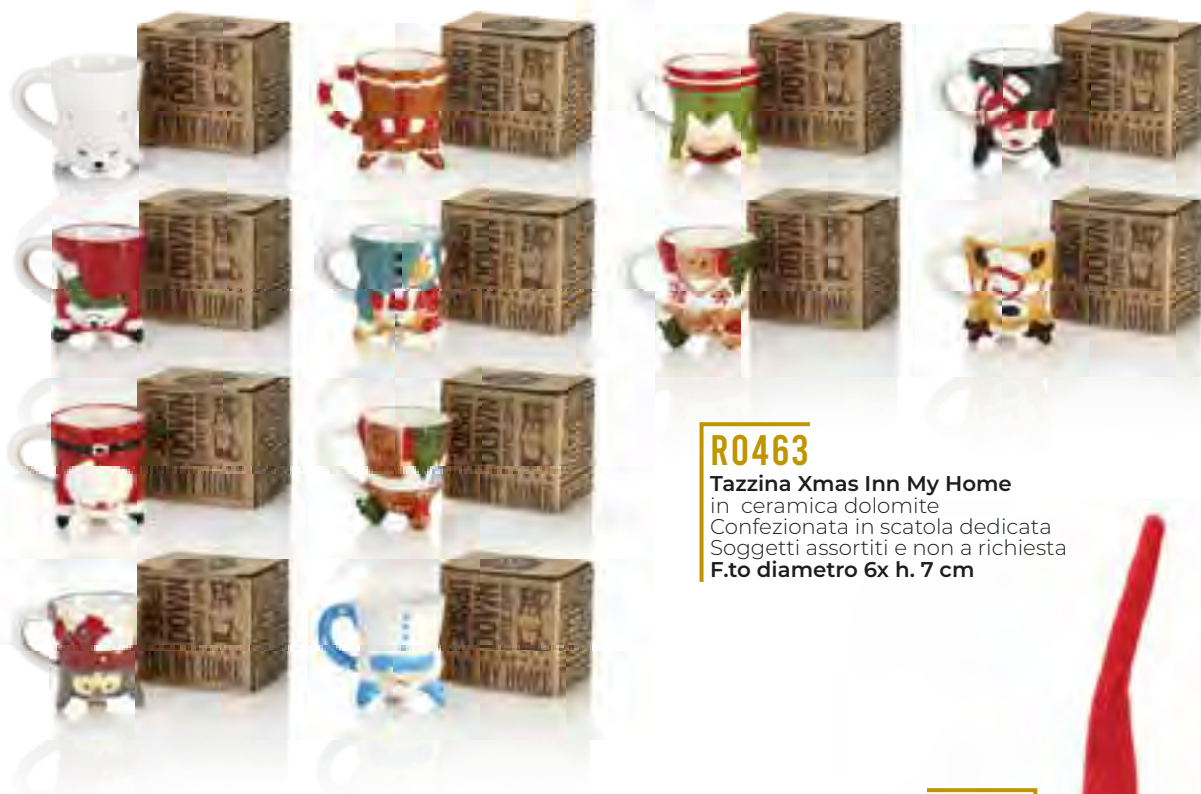

R0463

Tazzina Xmas Inn My Home
in ceramica dolomite
Confezionata in scatola dedicata
Soggetti assortiti e non a richiesta
F.to diametro 6x h. 7 cm

R2400

Gnomo Fermaporta in Feltro
Inn My Home
Confezionato in polybag.
F.To H 50 cm con cappello steso.
Colori: Verde, Rosso