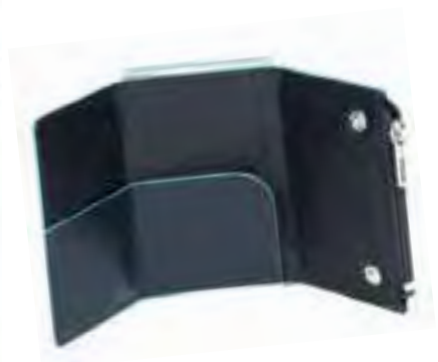

R2217
PP5585B2R
Piquadro linea BLUE SQUARE
Compact wallet per banconote e carte di credito con porta monete sliding system e protezione anti-frode RFID
Colori: Blu, Mogano, Nero - F.to cm 6,2x10x2,5

R2325

PP4825B2R

Piquadro linea BLUE SQUARE

P/ Carte di credito

Con sliding system e protezione anti frode RFID

Colori: Nero, Mogano, Blu, Rosso - F.to cm 6,20x10,5x1,20