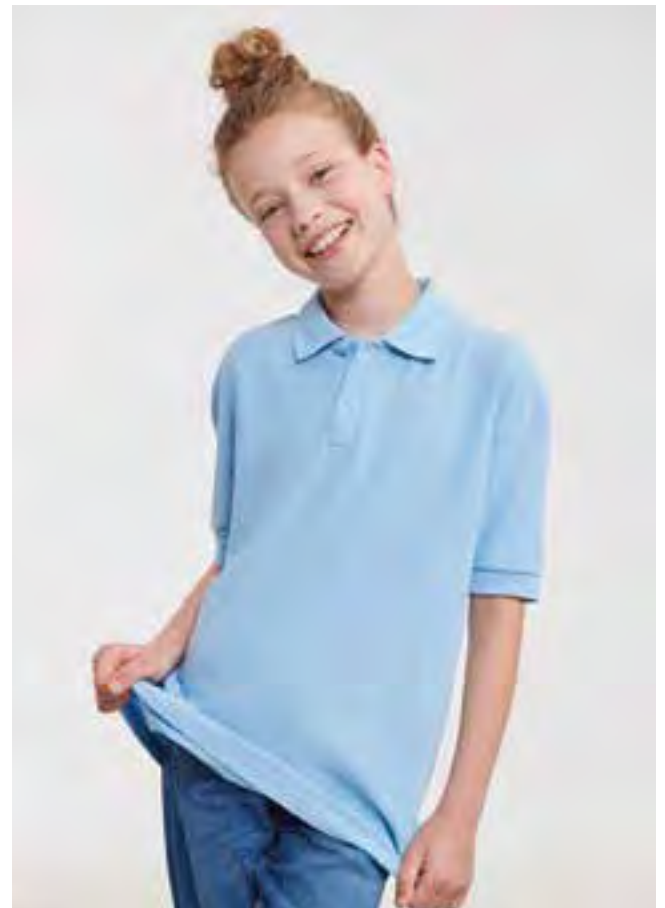

D0184

R-539B-0

Polo Piquet Bambino Colorata

65% poliestere, 35% cotone ring spun

215 g/mq

Taglie (anni): 3/4 - 5/6 - 7/8 - 9/10 - 11/12