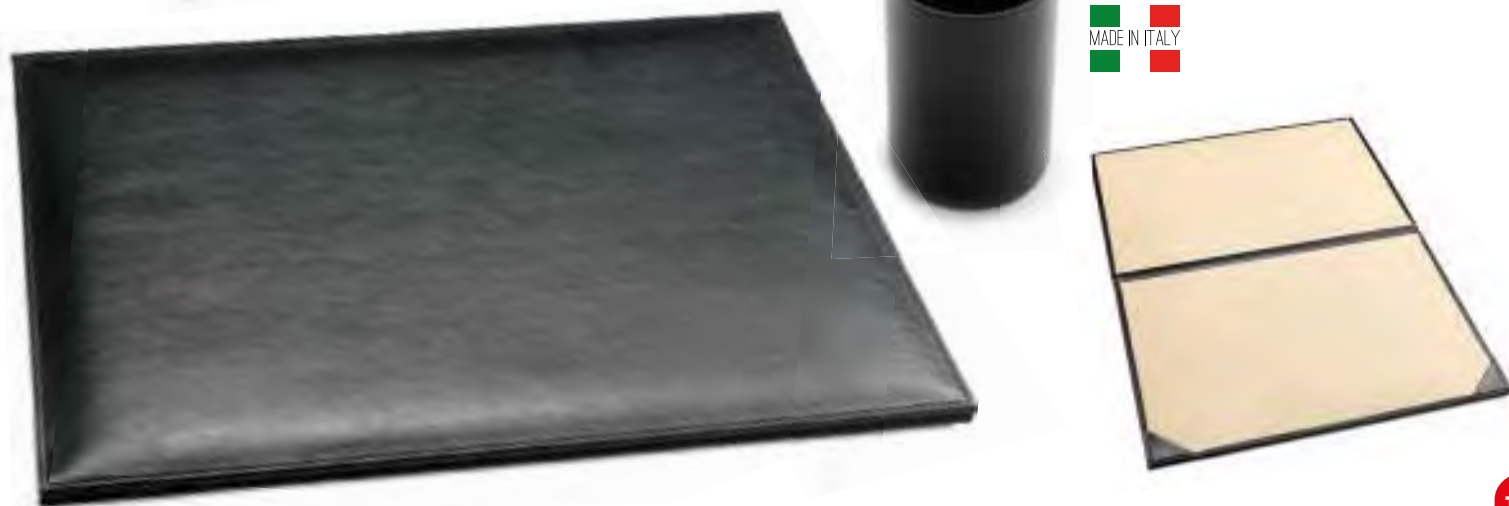

Confezione in una scatola kraft.
Materiale Bamboo. F.to 18x24x8

G0977
Svuota tasche in PVC.
F.to cm 17x17x4,5.
Colori: Marrone, Blu

H1334

Set scrittoio 4 pezzi in coagulato
Made in Italy - Composto da:
Svuotatasche (f.to cm 16x16x4,5),
tappetino mouse (f.to cm 22x22),
bicchiere porta penne (f.to cm
h10,5x7 diametro), sottomano chiuso
(f.to cm 47x34,5)
Colori: Nero, Marrone Bruciato