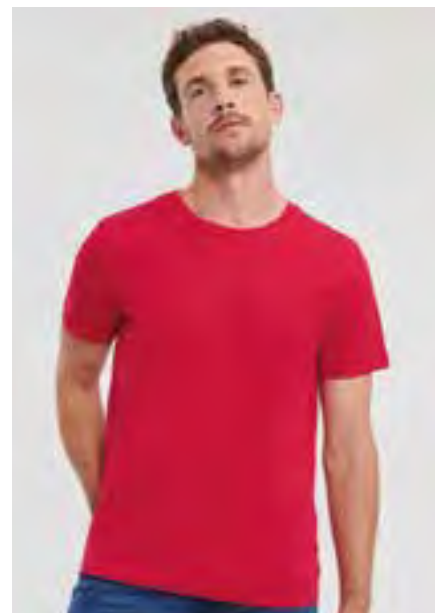

D1013

R-108M-0

T-shirt Uomo Colorata

in puro cotone pettinato ring spun 100% organico, taglio attillato moderno, nastro di rinforzo da spalla a spalla, colletto stretto con lycra, label free (piccola etichetta senza logo sul collo) - 160 g/mq

Taglie: S-M-L-XL-XXL