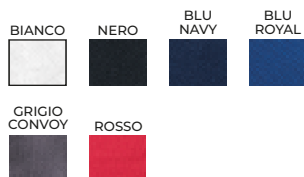

Felpe Authentic Uomo Triplo Strato con Cappuccio

zip interna YKK e tasca a marsupio, 80% cotone pettinato ring spun, 20% poliestere, lacci piatti e robusti, taglio più attillato con spalle più strette e braccia meno larghe, accesso per cuffie, nastrino di rinforzo spigato sul collo, 3 strati di tessuto, 280 g/mq.

Taglie: S-M-L-XL-XXL