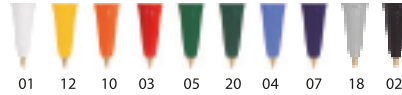

Sezione

Opaco