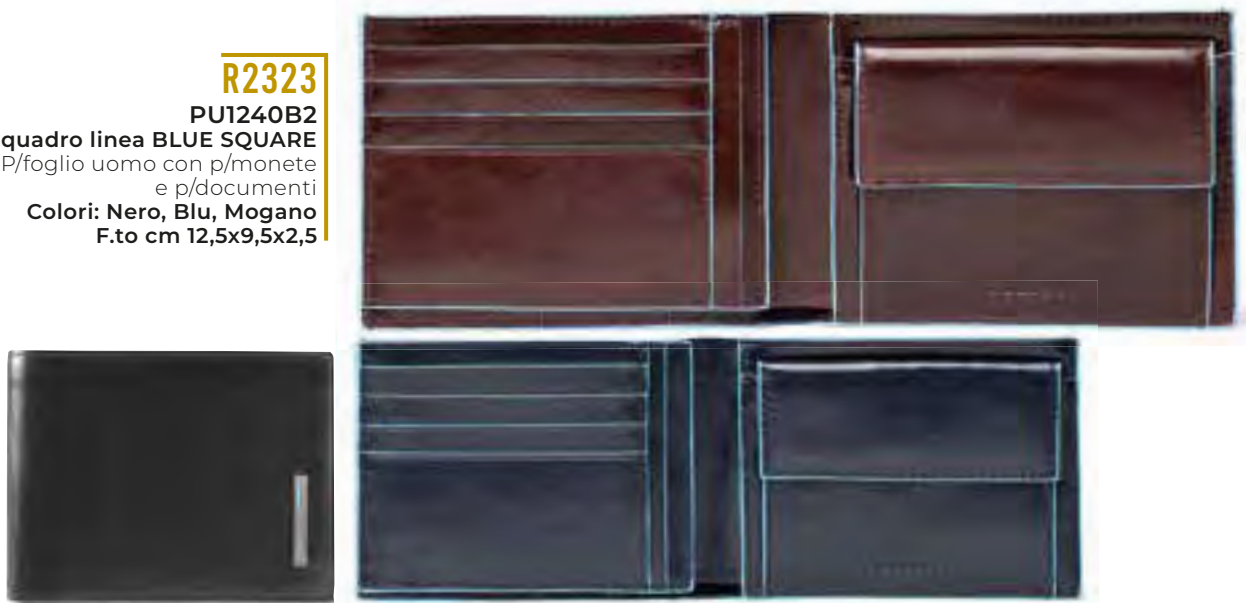

Cartella espandibile porta computer 15", in pelle, con patta, porta iPad® Air/Pro® 9,7 e CONNEQU

Colori: Blu, Bordeaux
F.to cm 41x30,5x10

R1956
CA2007B3
Piquadro linea BLACK SQUARE

Borsa medico con porta iPad® in pelle

Colore Nero - F.to cm 37x26,5x17

R2214

PU4518B2R

Piquadro linea BLUE SQUARE

Portafoglio uomo con volantino portamonete, porta carte di credito e protezione anti-frode RFID - In pelle

Colori: Blu, Mogano, Nero

F.to cm 11x9x2

R2323
PU1240B2
Piquadro linea BLUE SQUARE
 P/foglio uomo con p/monete e p/documenti
Colori: Nero, Blu, Mogano
F.to cm 12,5x9,5x2,5

R1719

PU1666B2

Piquadro linea BLUE SQUARE

Portafoglio uomo con fermasoldi - In pelle