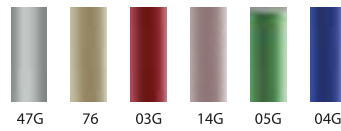

Fusto

Opaco

Tappino

Opaco

Clip

Opaco

B0635

Penna a Sfera Bic Media Clic Glacè
in plastica, meccanismo a scatto - Fusto in colori
laccati a scelta e clip opaca in colori a scelta
Stampa su fusto o clip max 2 colori
Refill: Blu, Nero, Rosso

**ORDINE
MINIMO 500 PEZZI
SOLO CON STAMPA**

Fusto

Shine

Tappino

Opaco

Clip

Opaco

B2315

Penna a Sfera Bic Media Clic Shine
in plastica opaca dorata o argentata - Clip e pulsante in
colori a scelta - Meccanismo a scatto
Personalizzabile sul fusto max 2 colori su clip max 2 colori
Refill: Blu, Nero, Rosso