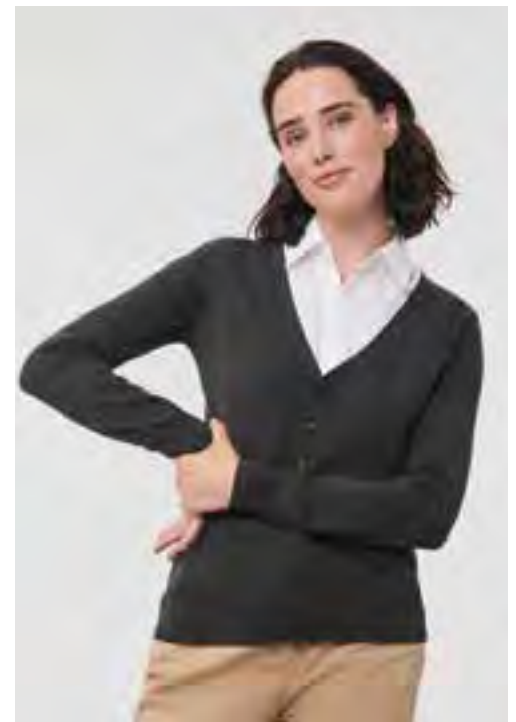

D0647

R-716M-0

Pullower Unisex Senza Maniche con Scollo a V

Cotton blend facile da trattare che unisce alla leggerezza del cotone, il calore e le proprietà antimacchia dell'acrilico, lavabile a 40° e resistente all'asciugatrice, asciuga rapidamente, cotton blend 50% cotone, 50% acrilico, 275 g/mq.

Taglie: S-M-L-XL