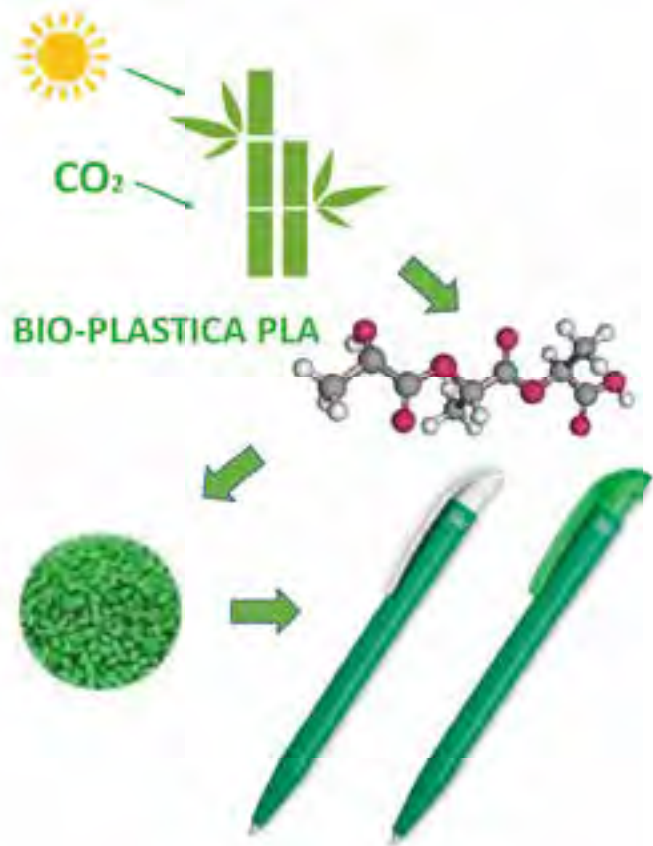

PLA

FROM NATURE TO PENS