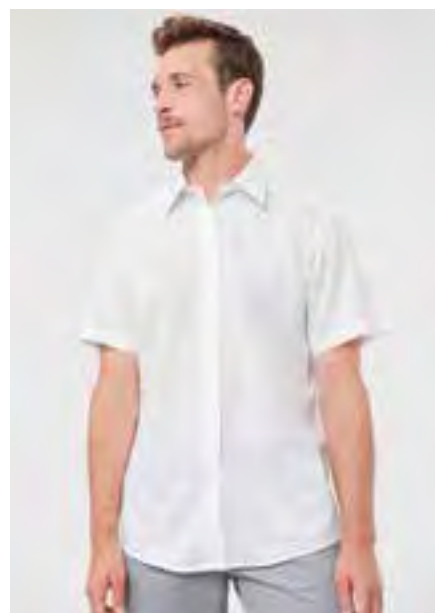

Taglie: S-M-L-XL-XXL

D2320

R-923M-0

Camicia Uomo Oxford Manica Corta

70% cotone - 30% poliestere facile da trattare
Colletto rigido con stecche.

130 gr/mq (bianco) - 135 gr/mq (colorato)

Taglie: S-M-L-XL-XXL