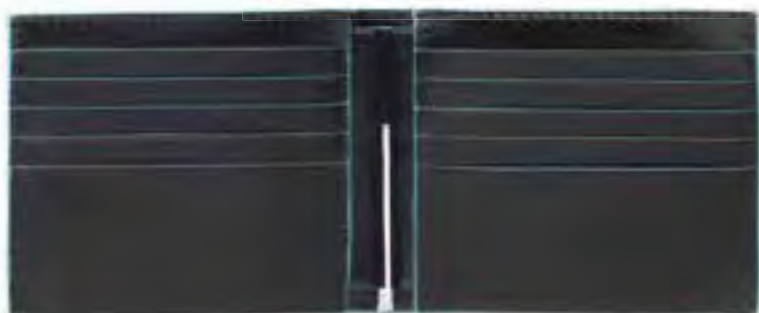

R1719

PU1666B2

Piquadro linea BLUE SQUARE

Portafoglio uomo con fermasoldi - In pelle

Colori: Blu, Nero, Mogano - F.to cm 10,2x9,4x1,5