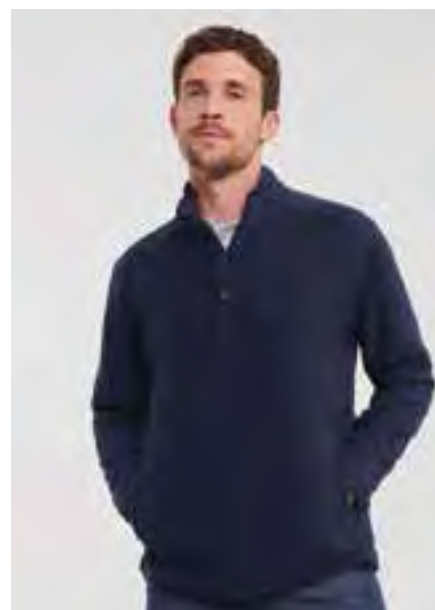

D0379

R-880M-0

Microfelpa Uomo con Zip Intera
Tasche laterali con zip,
100% poliestere antipilling,
190 g/mq
Taglie: S-M-L-XL-XXL

BLU NAVY