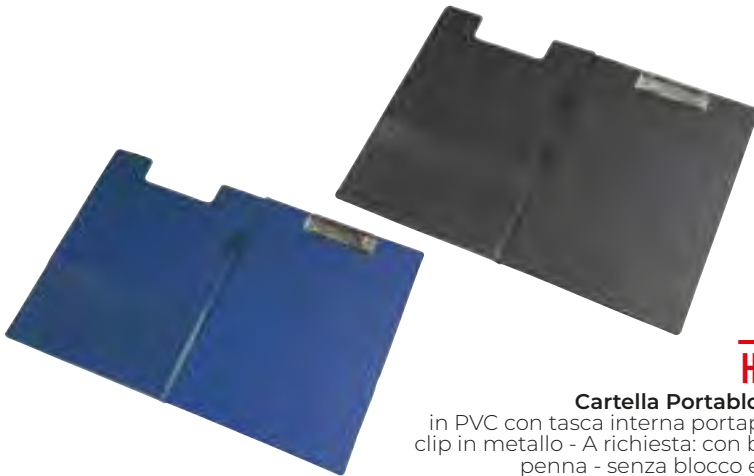

G1021

Cartellina portadocumenti in poliestere 420D
Con chiusura zip Colori: Bianco, Nero, Blu

H0711

Cartella Portablocco in cartoncino
con post-it e penna
Blocco a quadretti incluso
F.to (chiuso) 33,8x27,5x2 cm