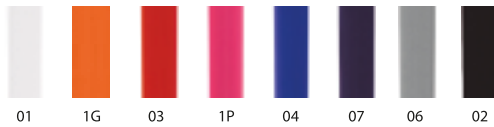

**ORDINE
 MINIMO 250 PEZZI
 SOLO CON STAMPA**

Clip

Opaco

Clear

Fusto

Opaco

Clear

B2316