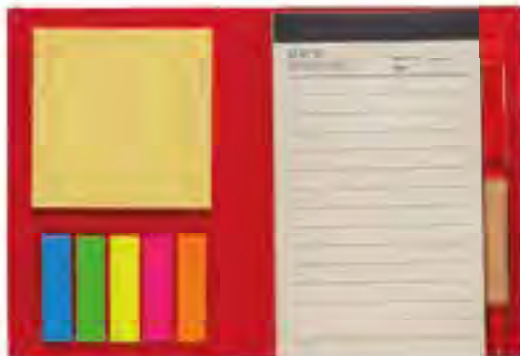

G0277

Block Notes con penna, blocco e foglietti adesivi
Colori: Rosso, Marrone
F.to cm 11,3x15,4x1,4