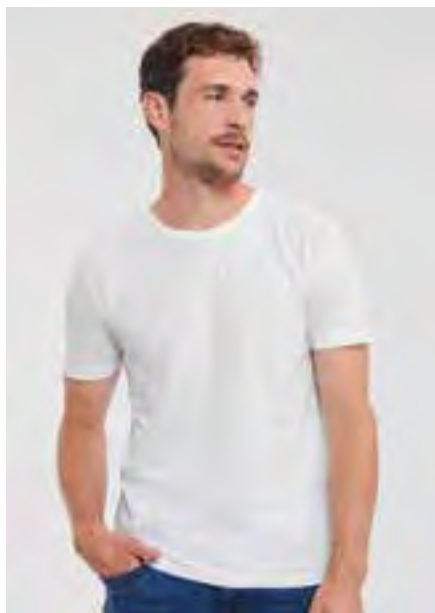

D1012

R-108M-0

T-shirt Uomo Bianca

in puro cotone pettinato ring spun 100% organico, taglio attillato moderno, nastro di rinforzo da spalla a spalla, colletto stretto con lycra, label free (piccola etichetta senza logo sul collo) - 155 g/mq - **Taglie: S-M-L-XL-XXL**

D1013

R-108M-0

T-shirt Uomo Colorata

in puro cotone pettinato ring spun 100% organico, taglio attillato moderno, nastro di rinforzo da spalla a spalla, colletto stretto con lycra, label free (piccola etichetta senza logo sul collo) - 160 g/mq

Taglie: S-M-L-XL-XXL

D1014

R-108F-0

T-shirt Donna Bianca

in puro cotone pettinato ring spun 100% organico, taglio attillato moderno, nastro di rinforzo da spalla a spalla, colletto stretto con lycra, label free (piccola etichetta senza logo sul collo) - 155 g/mq - **Taglie: S-M-L-XL-XXL**

D1015

R-108F-0

T-shirt Donna Colorata

in puro cotone pettinato ring spun 100% organico, taglio attillato moderno, nastro di rinforzo da spalla a spalla, colletto stretto con lycra, label free (piccola etichetta senza logo sul collo) - 160 g/mq

Taglie: S-M-L-XL-XXL

T-SHIRT 100% COTONE 180 GR

D0252

R-180M-0

T-shirt Unisex Bianca

maglia a calibro fine, 100% cotone ring spun 175 g/mq

Taglie: S - M - L - XL

D0254

R-180M-0

T-shirt Unisex Colorata

maglia a calibro fine, 100% cotone ring spun 180 g/mq

Taglie: S - M - L - XL