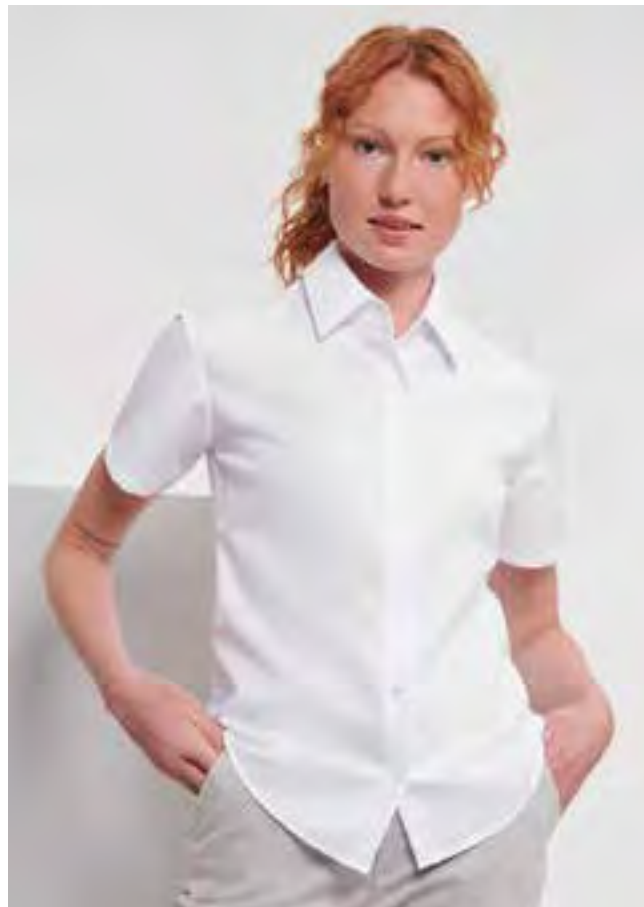

D0146

R-932F-0

Camicia Oxford Donna Manica Lunga

facile da trattare,
70% cotone, 30% poliestere.

130 g/mq (bianco) - 135 g/mq (colorato)

Taglie: S-M-L-XL

BIANCO

AZZURRO

D2321

R-933F-0

Camicia Donna Oxford Manica Corta

70% cotone 30% poliestere facile da trattare

Listino del colletto a 2 bottoni

Pince sul busto e sulla schiena.

130 g/mq (bianco) - 135 g/mq (colorato)

Taglie: S-M-L-XL

BIANCO

AZZURRO