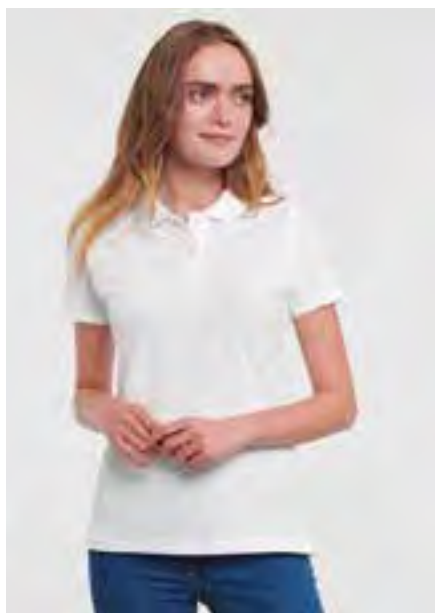

POLO 100% COTONE

D0642

R-569F-0
Polo Donna Bianca
100% cotone piquet ring spun,
195 g/mq
Taglie: S-M-L