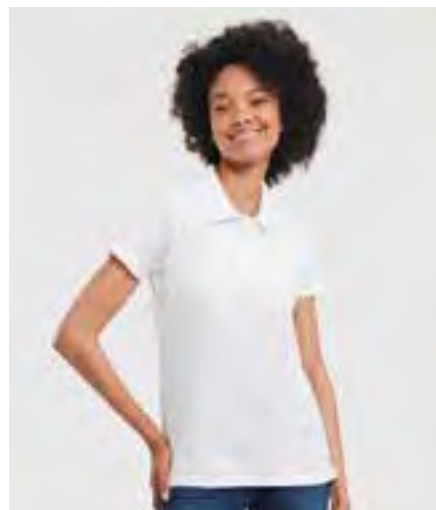

D0197

R-539F-0

Polo Piquet Donna Bianca

con spacchetti laterali, super resistente, 65% poliestere, 35% cotone ring spun, 210 g/mq

Taglie: S-M-L