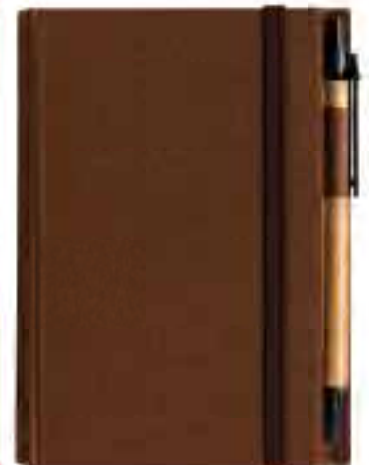

G0277

Block Notes con penna, blocco e foglietti adesivi
Colori: Rosso, Marrone
F.to cm 11,3x15,4x1,4